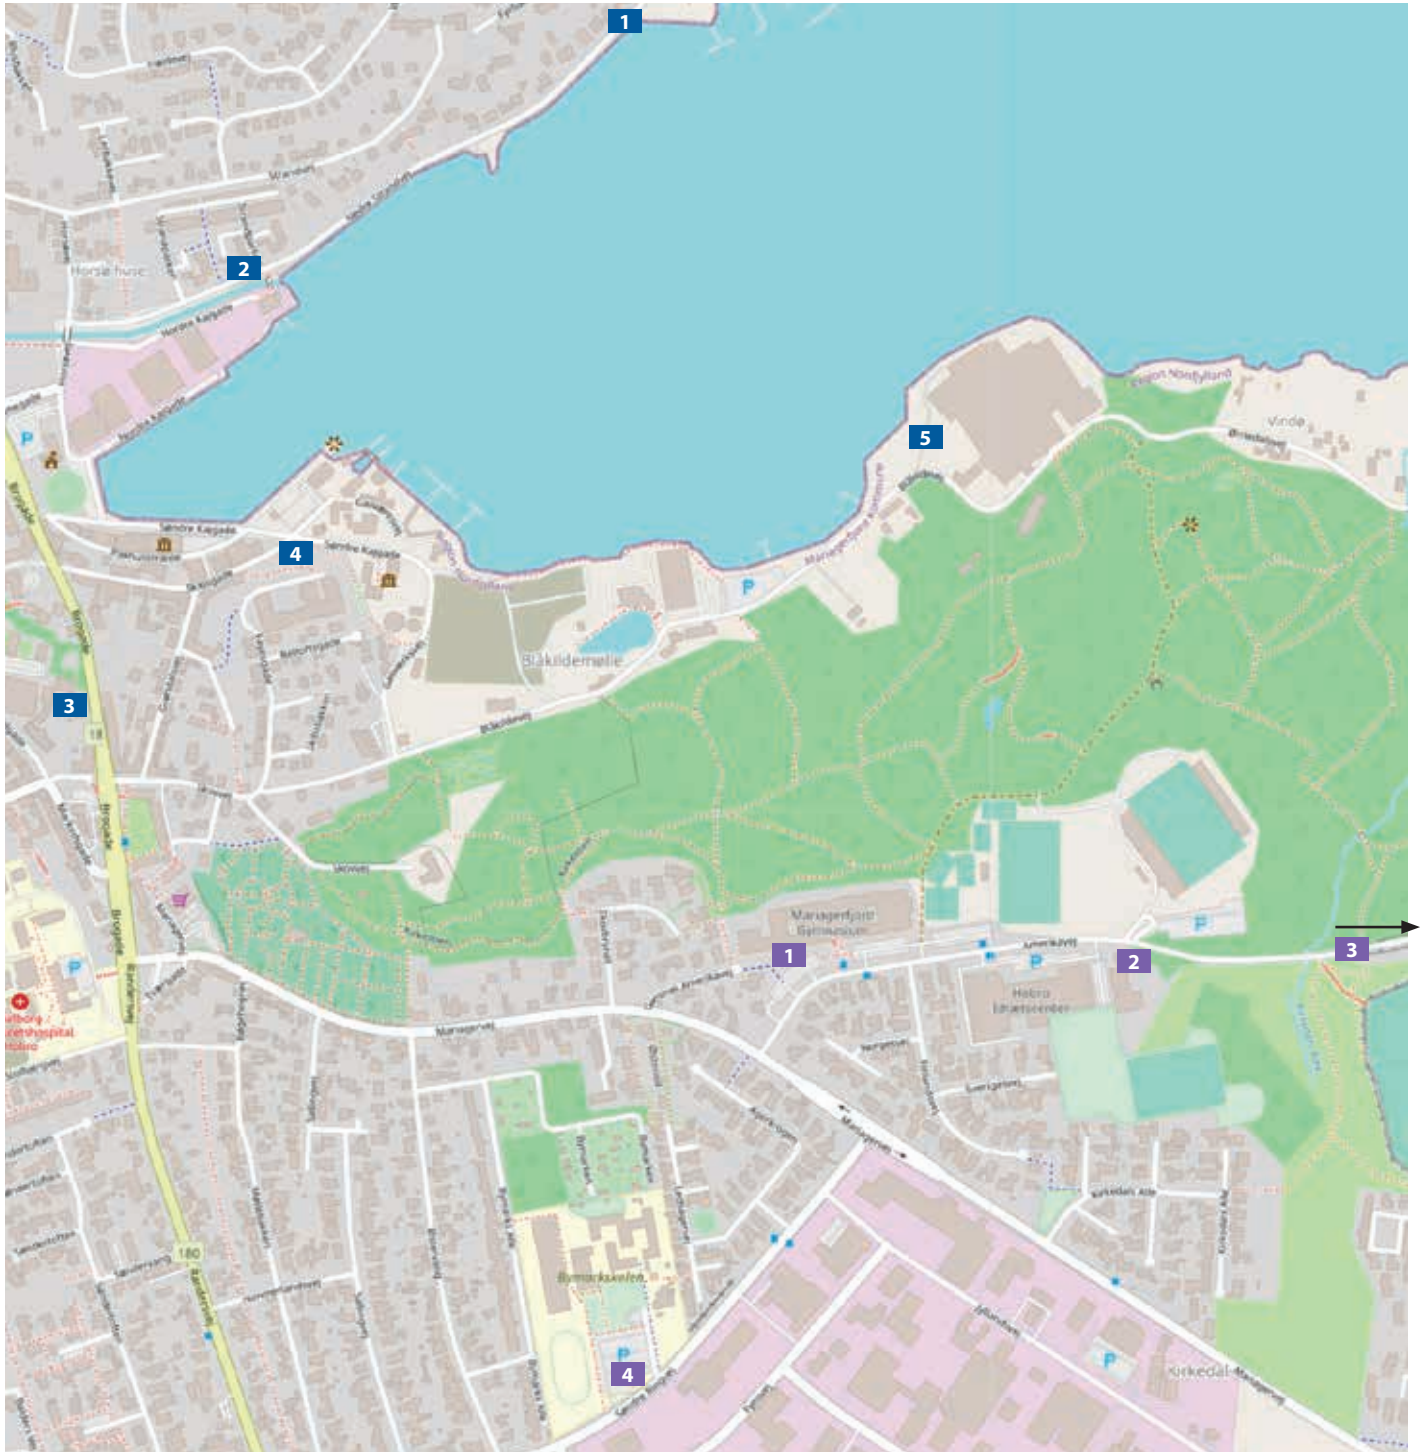

Rute 1. FRA STORE TORV TIL HOBRO HAVN

Rute 2. LANGS ADELGADE / GÅGADEN

Rute 3. FRA BIES GAARD TIL ÅPARKEN

Rute 4. LANGS SKULPTURSTIEN

Rute 5. LANGS MARIAGER FJORD

Rute 6. HOBRO SYD

Rute 7. HOBRO NORD