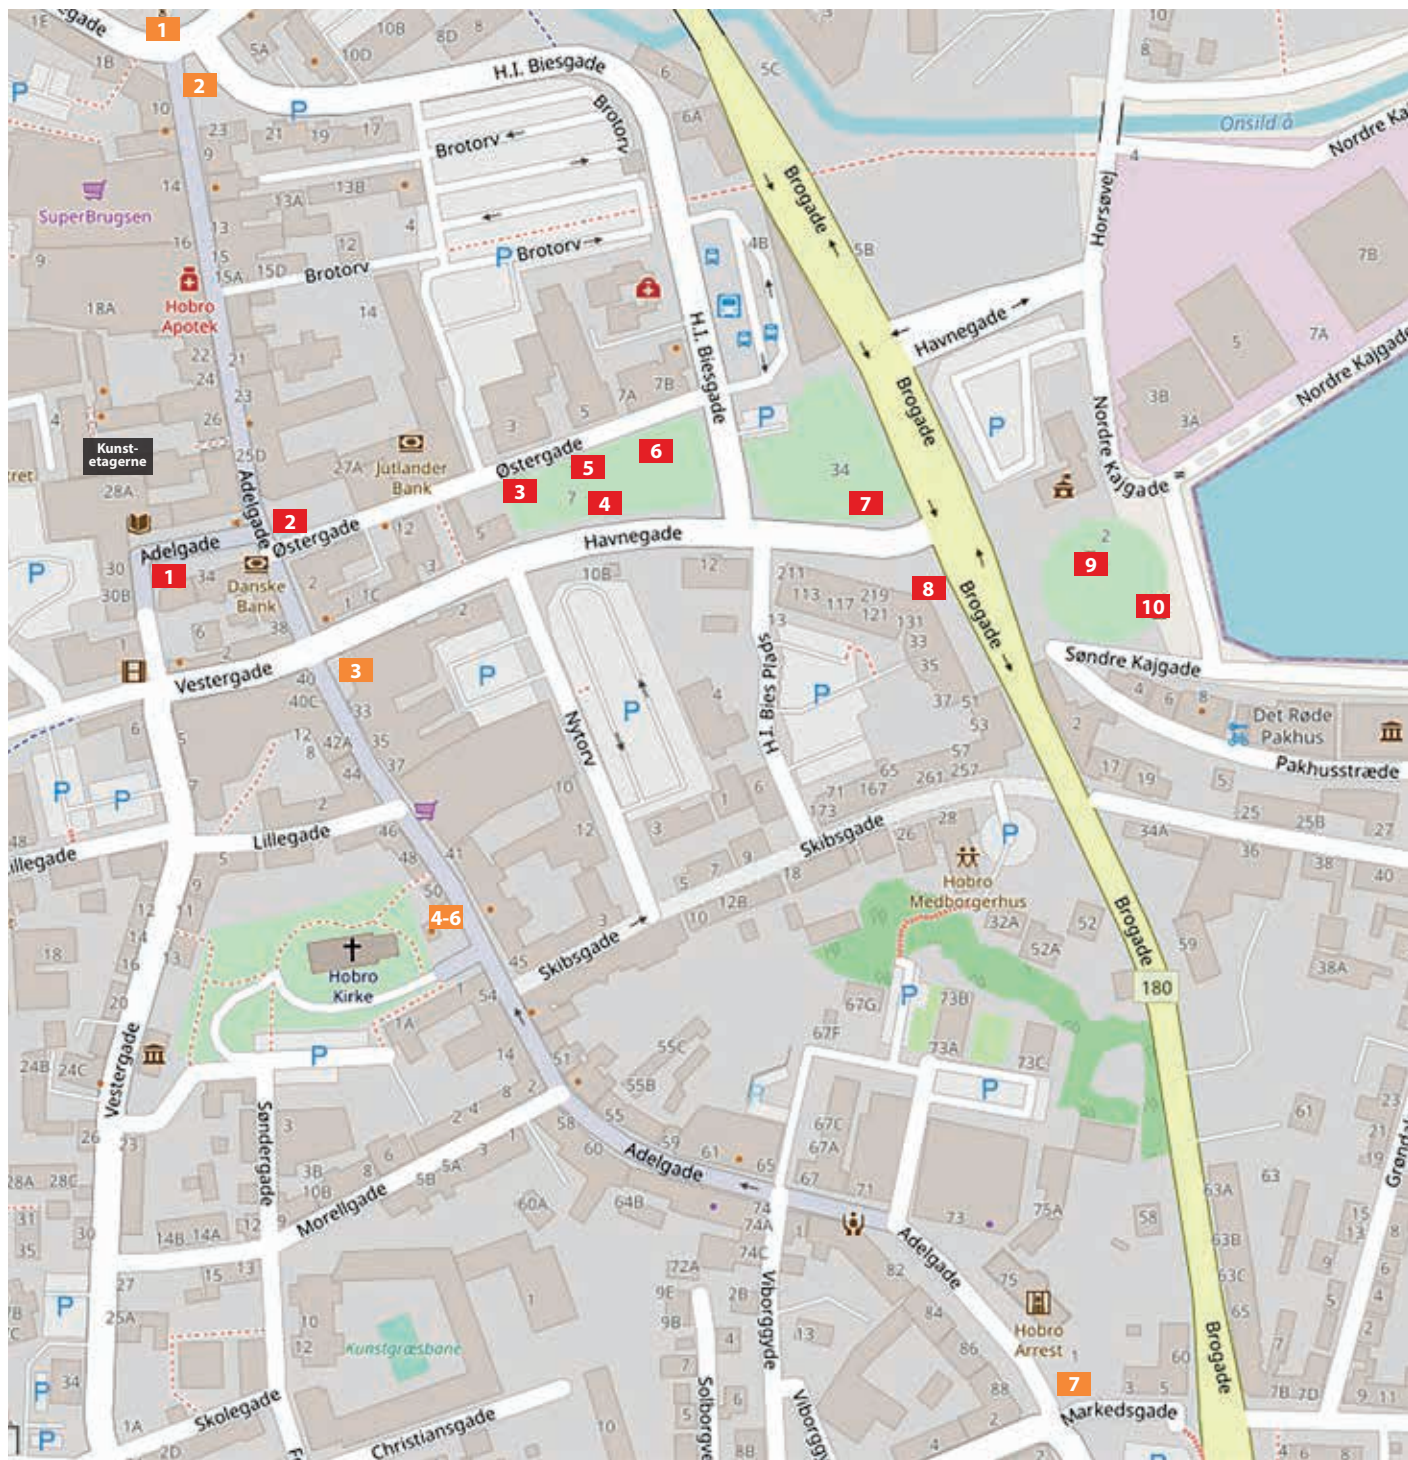

Rute 1. FRA STORE TORV TIL HOBRO HAVN

Rute 2. LANGS ADELGADE / GÅGADEN

Rute 3. FRA BIES GAARD TIL ÅPARKEN

Rute 4. LANGS SKULPTURSTIEN

Rute 5. LANGS MARIAGER FJORD

Rute 6. HOBRO SYD

Rute 7. HOBRO NORD